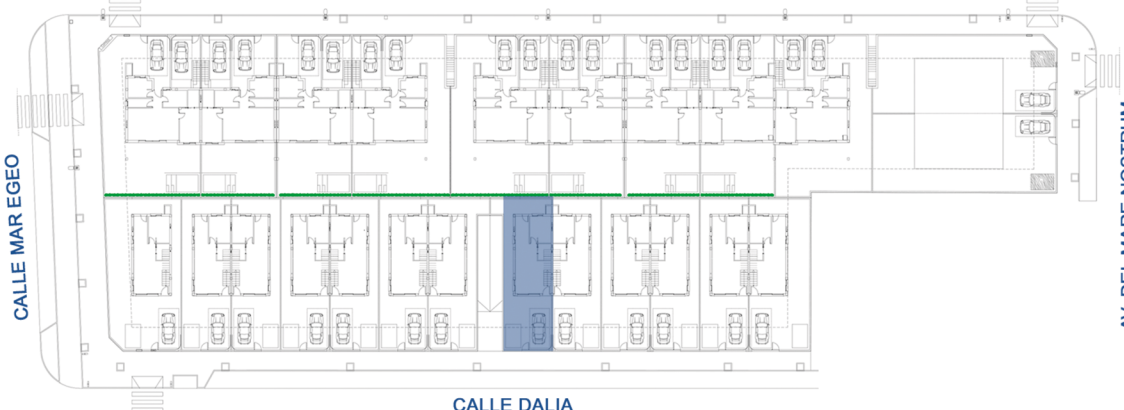

SOLARIUM
SOLARIUM

PLANTA PRIMERA
FIRST FLOOR

PLANTA BAJA
GROUND FLOOR

VIVIENDA
HOUSE
74

SUPERFICIES CONSTRUIDAS
BUILT SURFACES

TERRAZAS
TERRACE 128,02m2

VIVIENDA
HOUSE 93,94m2

CALLE BEGOÑA