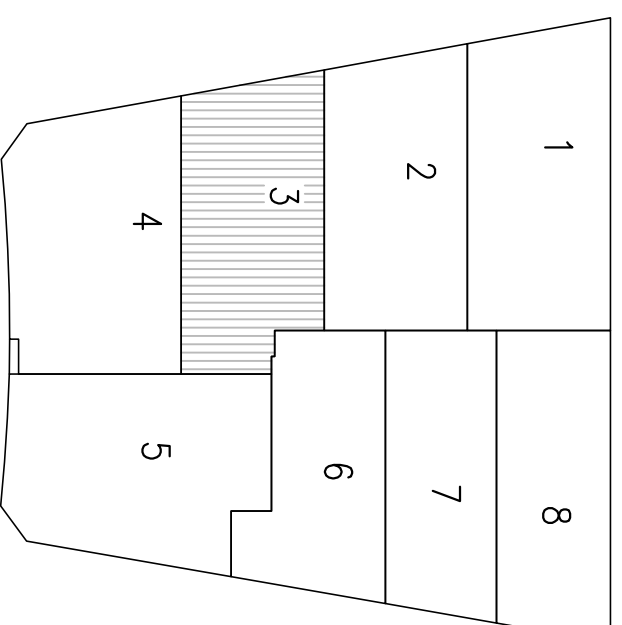

PLANTA 0

PLANTA 1

CUBIERTA

 **Rodrigo**
Homes

VIVIENDA 3

Sup. parcela=129,95m²
 Sup. construida=110,44m²
 Sup. terraza=17,69m²
 Sup. piscina=12,82m²