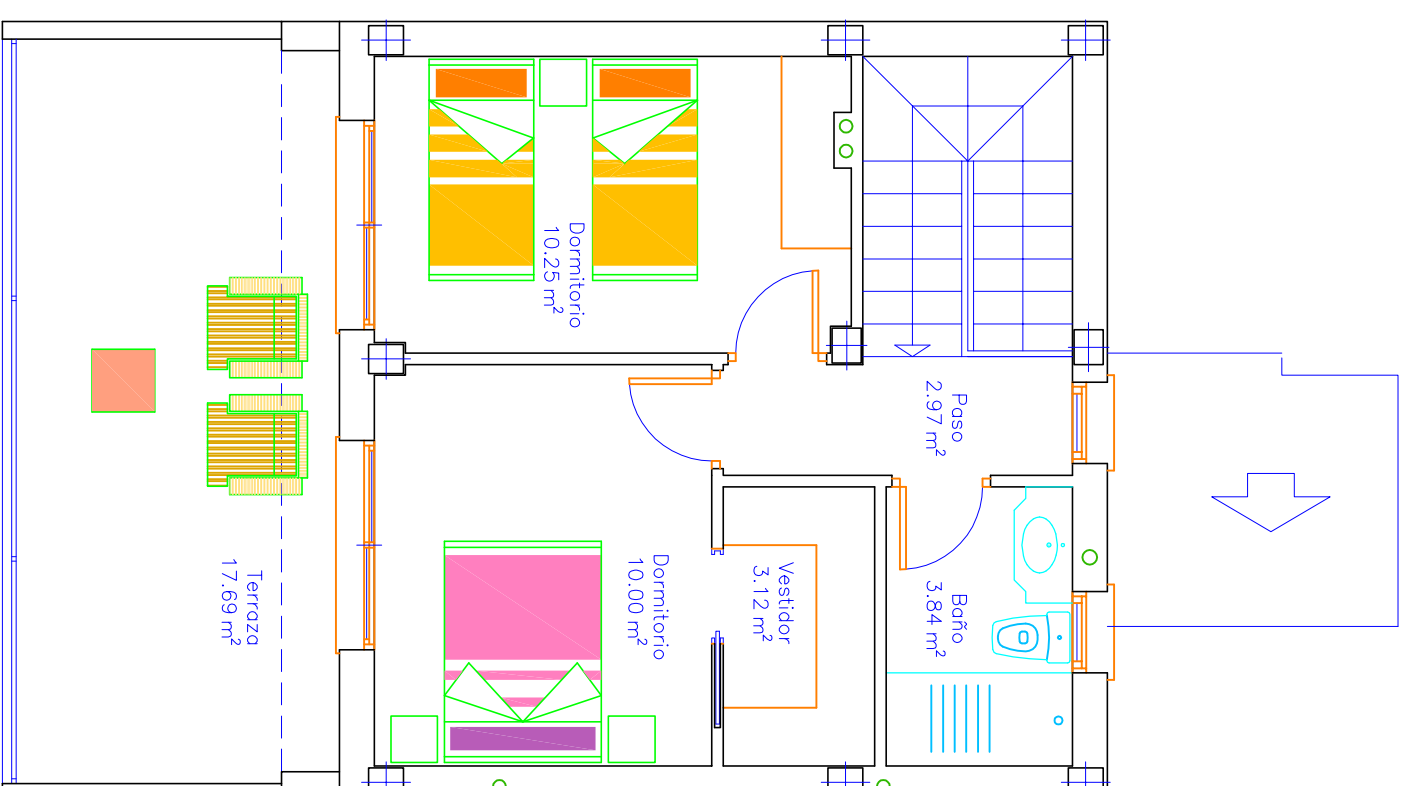

PLANTA 0

PLANTA 1

CUBIERTA

 **Rodrigo**
Homes

VIVIENDA 3

Sup. parcela=129,95m²
 Sup. construida=110,44m²
 Sup. terraza=17,69m²
 Sup. piscina=12,82m²